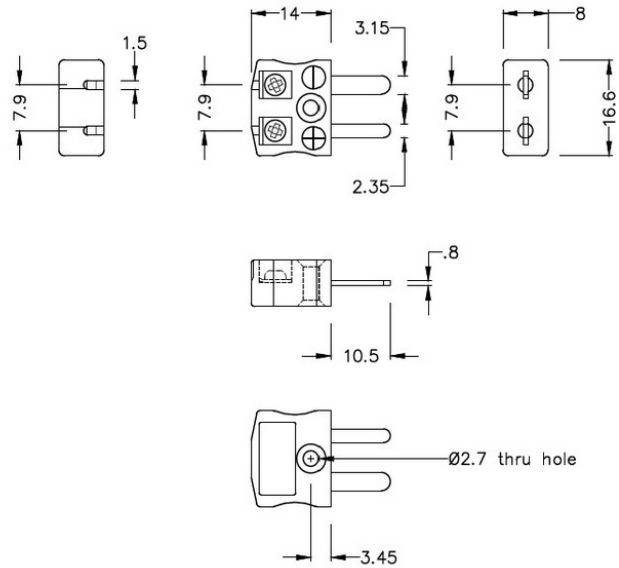

# Miniature Quick Wire Thermocouple Connector Plug JM-R/S-MQ Type R/S JIS

**Miniature in-line Plug - Quick Wire**  
(dimensions in mm)

<b>General Description</b>	Easy jab-in connection for rapid termination.
<b>Thermocouple Type</b>	R/S JIS
<b>Connector Type</b>	Quick Wire Plug
<b>Connector Size</b>	Miniature
<b>Colour</b>	Black
<b>Max. Temperature</b>	220°C
<b>Pins</b>	Flat Pins
<b>+Positive Contact</b>	Copper
<b>-Negative Contact</b>	Copper Alloy
<b>Standards Met</b>	BS EN 50212:1997. RoHS